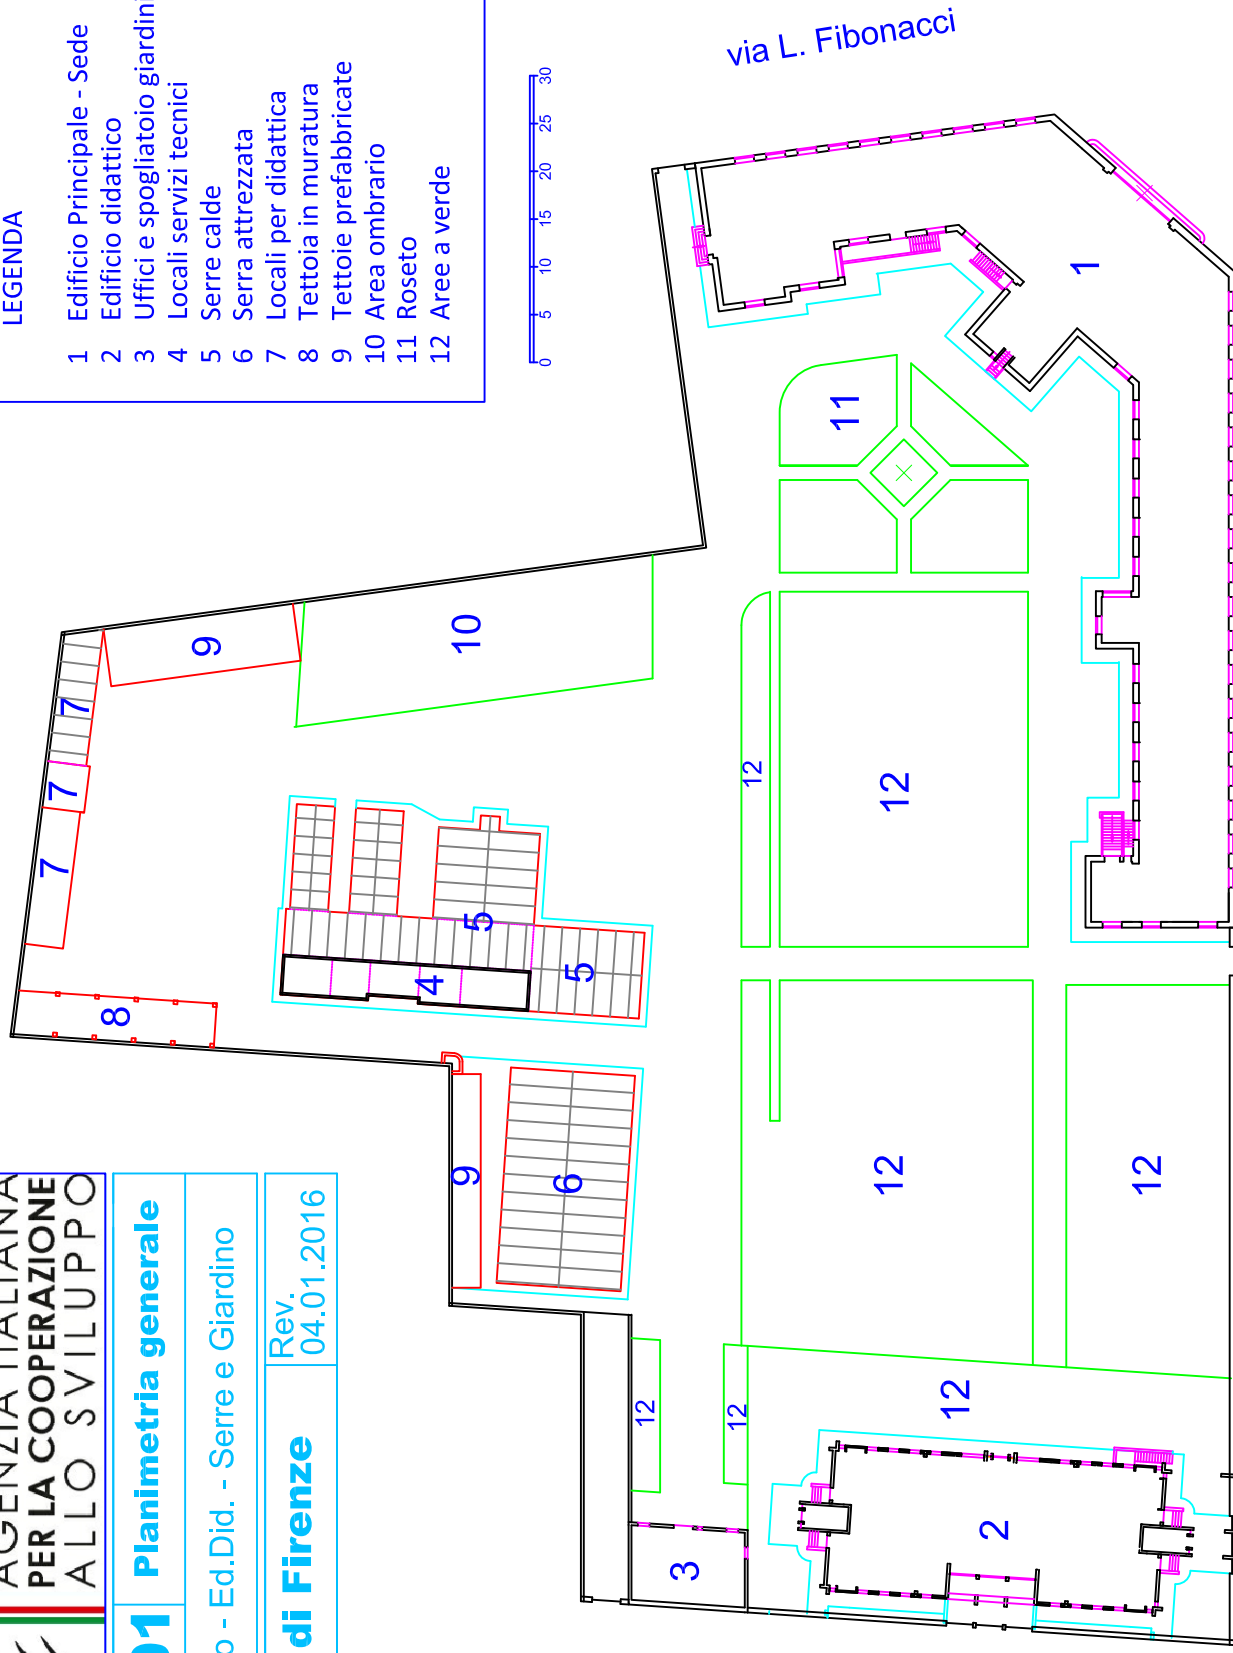

AGENZIA ITALIANA
PER LA COOPERAZIONE
ALLO SVILUPPO

Tav. 01 Planimetria generale

Sede Istituto - Ed. Did. - Serre e Giardino

Ufficio di Firenze
Rev. 04.01.2016

LEGENDA

- 1 Edificio Principale - Sede
- 2 Edificio didattico
- 3 Uffici e spogliatoio giardinieri
- 4 Locali servizi tecnici
- 5 Serre calde
- 6 Serra attrezzata
- 7 Locali per didattica
- 8 Tettoia in muratura
- 9 Tettoie prefabbricate
- 10 Area ombrario
- 11 Roseto
- 12 Aree a verde

Via A. Baldesi

via A. Cocchi

via L. Fibonacci